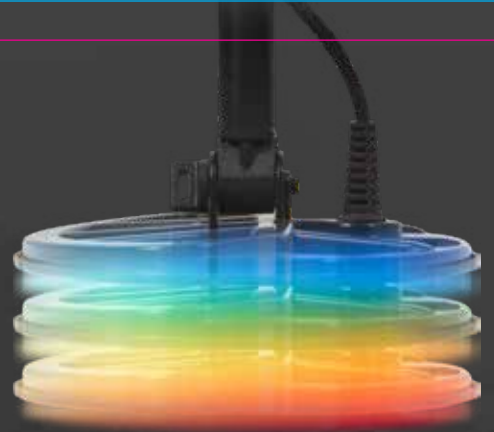

Multi-IQ

Simultaneous Multi-Frequency Technology

मल्टी-आईक्यू के लाभ

मल्टी-आईक्यू क्यों? क्योंकि माइनलैब की क्रांतिकारी मल्टी-आईक्यू तकनीक के साथ, आपको एक ही समय में कई डिटेक्टरों की संयुक्त शक्ति मिल गई है - सभी आपके लिए काम कर रहे हैं। बस चालू करो और जाओ। कुछ भी अनदेखा नहीं जाता है और कोई इलाका बंद नहीं है। चाँदी, सोना या आभूषण। पार्क, मैदान या समुद्र तट। मल्टी-आईक्यू के साथ वैक्यूम की शक्ति का पता लगाएं।

सभी धातु, सभी मिट्टी, सभी समय!